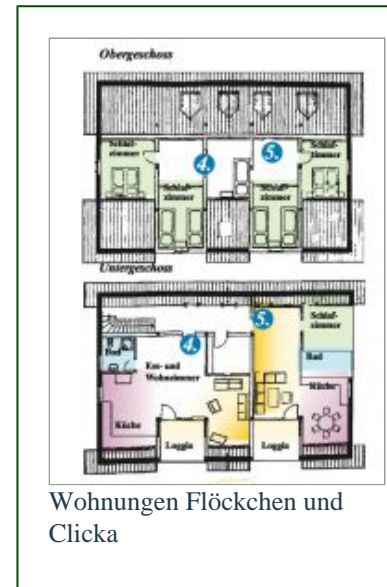

Wohnungen Flöckchen und Clicka

Flöckchen und Clicka

Die Wohnungen sind ca. 80 qm und ca.100 qm groß für bis zu 6 Personen und sind zweigeschossig. Sie verfügen über drei Schlafzimmer, ein großes Wohn- und Esszimmer mit TV/Sat, Küche (mit Spülmaschine), Bad und Loggia.

Eine Waschmaschine im Keller steht Ihnen gegen eine geringe Gebühr zur Verfügung.

Die Wohnungen Flöckchen und Clicka wurden mit 4 Sternen bewertet.

Ausstattungen

Die Küchen sind ausgestattet mit

- Spülmaschine
- Backofen
- Kühlschrank und großes Eisfach
- Kaffeemaschine
- Wasserkocher
- Toaster
- Mikrowelle

Besuchen Sie die Fotogalerie Flöckchen und Clicka

Wohnungen Flöckchen und Clicka